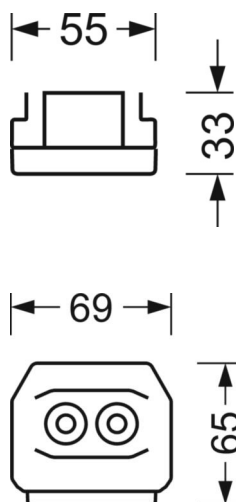

прибородержатель IP 64 - Individual.Lens.Optic - прямой широконаправленный свет - без видимых стыков

Ламподержатель из оцинкованного стального профиля; слой цинка в сочетании с лаком на полиэфирной смоле хорошо защищает от коррозии; крепление без инструментов, с помощью встроенных нажимных затворов, защита от кражи. Встроенные пластиковые торцы с уплотнительными краями и одно замкнутое уплотнение вокруг, для несущей шины классов защиты до IP64. Цвет корпуса белый стандартный для электротехники RAL 9016; Прямой широко направленный свет, распространяющийся через линзу «Individual.Lens.Optic» из пластика ПММА. Оптика отдельных линз с прозрачным уплотнением делает сборку и установку предельно удобными, а плоскость легко чистится. Тройные ряды из отдельных линз и лампо-/прибородержатели, идеально согласованные между собой, обеспечивают цельный вид без стыков и неравномерностей. Подключение к электросети через штатную 5-полюсную штекерную деталь для быстрой сборки, со свободным выбором фаз. Встроенный механизм для правильной сборки для быстрого контакта. Сменные блоки, позволяющие легко модернизировать освещение, существенно продлевают срок службы всей осветительной установки.

параметры

номер заказа	19412006030
код EAN	4020863408450
номер таможенного тарифа	94051190
Знак прохождения контроля	IP 64, класс защиты I, ENEC10 VDE, F, D, HACCP DIN10500/Food/IFS-пригодность для применения/BRC, Indoor, CE
Степень ударопрочности IK	IK03 (-20°C bis 35°C)
Температура окружения	ta -20°C в 35°C
Особые свойства	Готовность к IoT «Ready for IoT»
Гарантийный срок	5 лет
Государственные программы поддержки	BEG - государственные субсидии для энергосберегающих зданий (действительна только для Германии)